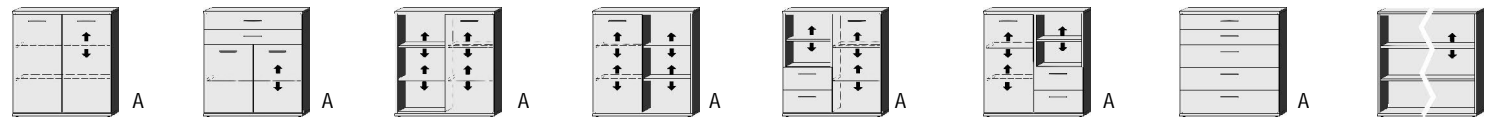

BREITE 92 CM

Einlegeböden in offenen Fächern entsprechen Deck- und Sockelplattendekor

		2 Türen 1 verstellb. Boden 1 Fachboden	2 Türen 1 verstellb. Boden 2 Schubk.(SK), SK-Blende: 2xH13,8cm	1 Tür rechts 1 offenes Fach links 1 Mittelwand 4 verstellb. Böden	1 Tür links 1 offenes Fach rechts 1 Mittelwand 4 verstellb. Böden	1 Tür rechts 1 offenes Fach links 1 Mittelwand 3 verstellb. Böden 2 Schubk.(SK), SK-Blenden: 2xH20,8cm	1 Tür links 1 offenes Fach rechts 1 Mittelwand 3 verstellb. Böden 2 Schubk.(SK), SK-Blende: 2xH20,8cm	5 Schubk.(SK), SK-Blende: 2xH13,8cm 3xH20,8cm	1 verstellb. Boden 1 Fachboden	Breite wählbar von 15 bis 92 cm
		5585.20 ..	5586.20 ..	5587.20 ..	5588.20 ..	5589.20 ..	5590.20 ..	5591.20 ..	5592.20 ..	
		B92, H98,5, T36,5	B92, H98,5, T36,5	B92, H98,5, T36,5	B92, H98,5, T36,5	B92, H98,5, T36,5	B92, H98,5, T36,5	B92, H98,5, T36,5	B bis 92, H98,5, T36,5	

*Die Oberflächen-Dekore sind furniergetreue Nachbildungen

B=Breite,H=Höhe,T=Tiefe in cm

Z=zerlegt,A=aufgebaut

Kleine Abweichungen vorbehalten