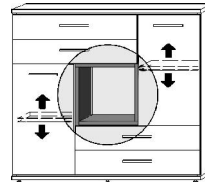

BREITE 106 CM

BREITE 117 CM

BREITE 138 CM

ELEMENTE
HÖHE 98,5 CM

Einlegeböden in offenen Fächern entsprechen Deck- und Sockelplattendekor

Vergrößerte Darstellung

Dekor-Nr.* Korpus und Front

.. 06	Dunkelgrau	2 Türen	Rückwanddekor entspricht Frontdekor	3 Türen	2 Türen	3 Türen	2 Türen
.. 16	Risseiche*	2 verstellb. Böden	Nischendekor entspricht Deck- und Sockelplattendekor	2 Mittelwände	2 Mittelwände	2 Mittelwände	2 Mittelwände
.. 17	Sandgrau	1 Nische		5 verstellb. Böden	5 verstellb. Böden	5 verstellb. Böden	5 verstellb. Böden
.. 25	Lichtweiss	B31cm, H31cm		2 Schubk. (SK), SK-Blende: 2xH13,8cm	2 Schubk. (SK), SK-Blende: 2xH20,8cm	2 Schubk. (SK), SK-Blende: 2xH13,8cm	2 Schubk. (SK), SK-Blende: 2xH20,8cm
	Seiten und Front	4 Schubk. (SK), SK-Blende: 4xH13,8 cm					
.. 18	Lichtweiss	Sandgrau					
.. 19	Lichtweiss	Risseiche*					
.. 26	Lichtweiss	Dunkelgrau					
.. 50	Dunkelgrau	Lichtweiss					
.. 67	Dunkelgrau	Sandgrau	5595.20 ..	5602.20 ..	5603.20 ..	5612.20 ..	5613.20 ..
.. 70	Dunkelgrau	Risseiche*	B106, H98,5, T36,5	B117, H98,5, T36,5	B117, H98,5, T36,5	B138, H98,5, T36,5	B138, H98,5, T36,5
.. 20	Sandgrau	Lichtweiss					
.. 21	Sandgrau	Risseiche*					
.. 45	Sandgrau	Dunkelgrau					
.. 24	Risseiche*	Lichtweiss					
.. 27	Risseiche*	Sandgrau					
.. 66	Risseiche*	Dunkelgrau