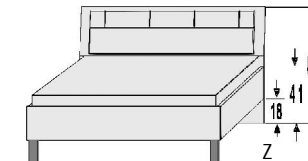

## Kopfteilpolster Lederoptik

... 01	Havanna
... 02	Weiss
... 03	Anthrazit

ohne Kopfteil

mit Kopfteil

mit Kopfteilpolster in Lederoptik

	Polstermaße in cm	ohne Kopfteil				mit Kopfteil				mit Kopfteilpolster in Lederoptik			
		B	L	H	Art.-Nr.	B	L	H	Art.-Nr.	B	L	H	Art.-Nr. mit Kopfteilpolster
90er	90x190	97	195	41/49	5700.20	97	203	41/87	5700.21	97	203	41/87	5700.28
	90x200	97	205	41/49	5701.20	97	213	41/87	5701.21	97	213	41/87	5701.28
	90x220	97	225	41/49	5702.20	97	233	41/87	5702.21	97	233	41/87	5702.28
100er	100x190	107	195	41/49	5703.20	107	203	41/87	5703.21	107	203	41/87	5703.28
	100x200	107	205	41/49	5704.20	107	213	41/87	5704.21	107	213	41/87	5704.28
	100x220	107	225	41/49	5705.20	107	233	41/87	5705.21	107	233	41/87	5705.28
120er	120x190	127	195	41/49	5706.20	127	203	41/87	5706.21	127	203	41/87	5706.28
	120x200	127	205	41/49	5707.20	127	213	41/87	5707.21	127	213	41/87	5707.28
	120x220	127	225	41/49	5708.20	127	233	41/87	5708.21	127	233	41/87	5708.28
140er	140x190	147	195	41/49	5709.20	147	203	41/87	5709.21	147	203	41/87	5709.28
	140x200	147	205	41/49	5710.20	147	213	41/87	5710.21	147	213	41/87	5710.28
	140x220	147	225	41/49	5711.20	147	233	41/87	5711.21	147	233	41/87	5711.28