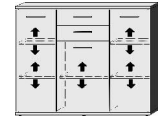

BREITE 106 CM

BREITE 117 CM

BREITE 138 CM

ELEMENTE
HÖHE 98,5 CM

Einlegeböden in offenen Fächern entsprechen Deck- und Sockelplattendekor

Vergrößerte Darstellung

Dekor-Nr.* Korpus und Front

.. 06	Dunkelgrau	2 Türen	Rückwanddekor entspricht Frontdekor	3 Türen	2 Türen	3 Türen	2 Türen
.. 16	Risseiche*	2 verstellb. Böden	Nischendekor entspricht Deck- und Sockelplattendekor	2 Mittelwände	2 Mittelwände	2 Mittelwände	2 Mittelwände
.. 17	Sandgrau	1 Nische		5 verstellb. Böden	5 verstellb. Böden	5 verstellb. Böden	5 verstellb. Böden
.. 25	Lichtweiss	B31cm, H31cm		2 Schubk. (SK), SK-Blende: 2xH13,8cm	2 Schubk. (SK), SK-Blende: 2xH20,8cm	2 Schubk. (SK), SK-Blende: 2xH13,8cm	2 Schubk. (SK), SK-Blende: 2xH20,8cm
	Seiten und Front	4 Schubk. (SK), SK-Blende: 4xH13,8 cm					
.. 18	Lichtweiss	Sandgrau					
.. 19	Lichtweiss	Risseiche*					
.. 26	Lichtweiss	Dunkelgrau					
.. 50	Dunkelgrau	Lichtweiss					
.. 67	Dunkelgrau	Sandgrau	5595.20 ..	5602.20 ..	5603.20 ..	5612.20 ..	5613.20 ..
.. 70	Dunkelgrau	Risseiche*	B106, H98,5, T36,5	B117, H98,5, T36,5	B117, H98,5, T36,5	B138, H98,5, T36,5	B138, H98,5, T36,5
.. 20	Sandgrau	Lichtweiss					
.. 21	Sandgrau	Risseiche*					
.. 45	Sandgrau	Dunkelgrau					
.. 24	Risseiche*	Lichtweiss					
.. 27	Risseiche*	Sandgrau					
.. 66	Risseiche*	Dunkelgrau