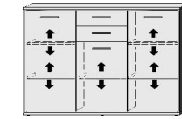

BREITE 106 CM

BREITE 117 CM

BREITE 138 CM

ELEMENTE
HÖHE 98,5 CM

Einlegeböden in offenen Fächern entsprechen Deck- und Sockelplattendekor

Vergrößerte Darstellung

Dekor-Nr.* Korpus und Front

.. 06	Dunkelgrau	2 Türen	Rückwanddekor entspricht Frontdekor	3 Türen	2 Türen	3 Türen	2 Türen
.. 16	Risseiche*	2 verstellb. Böden	Nischendekor entspricht Deck- und Sockelplattendekor	2 Mittelwände	2 Mittelwände	2 Mittelwände	2 Mittelwände
.. 17	Sandgrau	1 Nische		5 verstellb. Böden	5 verstellb. Böden	5 verstellb. Böden	5 verstellb. Böden
.. 25	Lichtweiss	B31cm, H31cm		2 Schubk. (SK), SK-Blende: 2xH13,8cm	2 Schubk. (SK), SK-Blende: 2xH20,8cm	2 Schubk. (SK), SK-Blende: 2xH13,8cm	2 Schubk. (SK), SK-Blende: 2xH20,8cm
	Seiten und Front	4 Schubk. (SK), SK-Blende: 4xH13,8 cm					
.. 18	Lichtweiss	Sandgrau					
.. 19	Lichtweiss	Risseiche*					
.. 26	Lichtweiss	Dunkelgrau					
.. 50	Dunkelgrau	Lichtweiss					
.. 67	Dunkelgrau	Sandgrau	5595.20 ..	5602.20 ..	5603.20 ..	5612.20 ..	5613.20 ..
.. 70	Dunkelgrau	Risseiche*	B106, H98,5, T36,5	B117, H98,5, T36,5	B117, H98,5, T36,5	B138, H98,5, T36,5	B138, H98,5, T36,5
.. 20	Sandgrau	Lichtweiss					
.. 21	Sandgrau	Risseiche*					
.. 45	Sandgrau	Dunkelgrau					
.. 24	Risseiche*	Lichtweiss					
.. 27	Risseiche*	Sandgrau					
.. 66	Risseiche*	Dunkelgrau