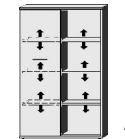

BREITE 92 CM

Einlegeböden in offenen Fächern entsprechen
Deck- und Sockelplattendekor

2 Türen	2 Türen	2 Türen	1 Tür rechts	1 Tür links	1 Fachboden
1 Fachboden	3 verstellb. Böden	2 verstellb. Böden	1 offenes Fach links	1 offenes Fach rechts	2 verstellb. Böden
2 verstellb. Böden		2 Schubk. (SK), SK-Blende: 2xH13,8cm	1 Mittelwand	1 Mittelwand	
			6 verstellb. Böden	6 verstellb. Böden	Breite wählbar von 15 bis 92 cm
5470.20 ..	5472.20 ..	5473.20 ..	5474.20 ..	5475.20 ..	5476.20 ..
B92, H148, T36,5	B92, H148, T36,5	B92, H148, T36,5	B92, H148, T36,5	B92, H148, T36,5	B bis 92, H148, T36,5