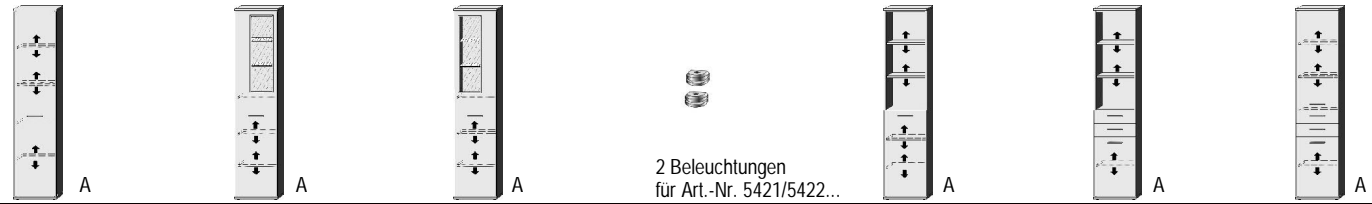

BREITE 46 CM

ELEMENTE
HÖHE 203 CM

Einlegeböden in offenen Fächern entsprechen
Deck- und Sockelplattendekor

Dekor-Nr.* Korpus und Front

2 Beleuchtungen für Art.-Nr. 5421/5422...

.. 06	Dunkelgrau	1 Tür, rechts angeschlagen	1 Tür, links angeschlagen, mit Glasausschnitt	1 Tür, rechts angeschlagen, mit Glasausschnitt	LED Glasbodenbeleuchtung Komplett mit Trafo, Fußschalter und 4,5 m Kabel	1 Tür, rechts angeschlagen	1 Tür, rechts angeschlagen	2 Türen, rechts angeschlagen
.. 16	Risseiche*	1 Fachboden	2 Glasböden	2 Glasböden		4 verstellb. Böden	3 verstellb. Böden	3 verstellb. Böden
.. 17	Sandgrau	3 verstellb. Böden	1 Fachboden	1 Fachboden			2 Schubk. (SK), SK-Blende: 2xH13,8cm	2 Schubk. (SK), SK-Blende: 2xH13,8cm
.. 25	Lichtweiss	Seiten und Front	2 verstellb. Böden	2 verstellb. Böden				
.. 18	Lichtweiss	Deck- und Sockelplatte						
.. 19	Lichtweiss	Sandgrau	Tür auf Wunsch auch links angeschlagen					
.. 26	Lichtweiss	Risseiche*						
.. 50	Dunkelgrau	Dunkelgrau						
.. 67	Dunkelgrau	Lichtweiss						
.. 70	Dunkelgrau	Sandgrau	5420.20 ..	5421.20 ..	5422.20 ..	7629.2001	5423.20 ..	5424.20 ..
.. 20	Sandgrau	Risseiche*	B46, H203, T36,5	B46, H203, T36,5	B46, H203, T36,5		B46, H203, T36,5	B46, H203, T36,5
.. 21	Sandgrau	Lichtweiss						
.. 45	Sandgrau	Lichtweiss						
.. 24	Risseiche*	Risseiche*						
.. 27	Risseiche*	Dunkelgrau						
.. 66	Risseiche*	Dunkelgrau