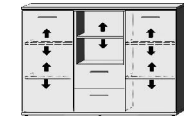

BREITE 106 CM

BREITE 117 CM

BREITE 138 CM

ELEMENTE
HÖHE 98,5 CM

Einlegeböden in offenen Fächern entsprechen Deck- und Sockelplattendekor

Vergrößerte Darstellung

Dekor-Nr.* Korpus und Front

.. 06	Dunkelgrau	2 Türen	Rückwanddekor entspricht Frontdekor	3 Türen	2 Türen	3 Türen	2 Türen
.. 16	Risseiche*	2 verstellb. Böden	Nischendekor entspricht Deck- und Sockelplattendekor	2 Mittelwände	2 Mittelwände	2 Mittelwände	2 Mittelwände
.. 17	Sandgrau	1 Nische		5 verstellb. Böden	5 verstellb. Böden	5 verstellb. Böden	5 verstellb. Böden
.. 25	Lichtweiss	B31cm, H31cm		2 Schubk. (SK), SK-Blende: 2xH13,8cm	2 Schubk. (SK), SK-Blende: 2xH20,8cm	2 Schubk. (SK), SK-Blende: 2xH13,8cm	2 Schubk. (SK), SK-Blende: 2xH20,8cm
	Seiten und Front	4 Schubk. (SK), SK-Blende: 4xH13,8 cm					
.. 18	Lichtweiss	Sandgrau					
.. 19	Lichtweiss	Risseiche*					
.. 26	Lichtweiss	Dunkelgrau					
.. 50	Dunkelgrau	Lichtweiss					
.. 67	Dunkelgrau	Sandgrau	5595.20 ..	5602.20 ..	5603.20 ..	5612.20 ..	5613.20 ..
.. 70	Dunkelgrau	Risseiche*	B106, H98,5, T36,5	B117, H98,5, T36,5	B117, H98,5, T36,5	B138, H98,5, T36,5	B138, H98,5, T36,5
.. 20	Sandgrau	Lichtweiss					
.. 21	Sandgrau	Risseiche*					
.. 45	Sandgrau	Dunkelgrau					
.. 24	Risseiche*	Lichtweiss					
.. 27	Risseiche*	Sandgrau					
.. 66	Risseiche*	Dunkelgrau