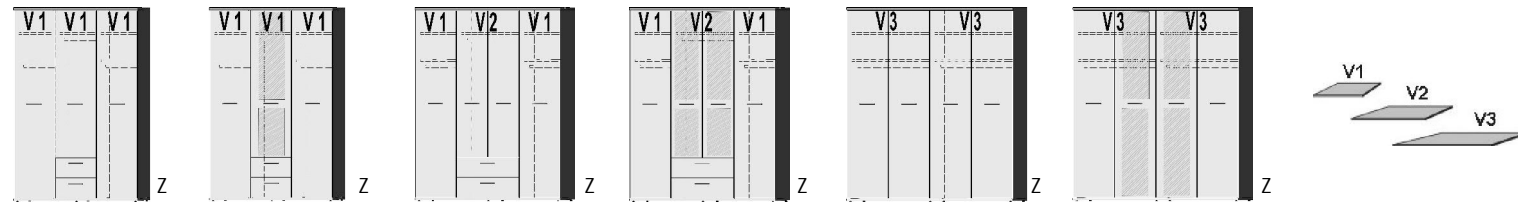

BREITE 138 CM

DREHTÜRENSCHRÄNKE  
HÖHE 203 CM

Dekor-Nr.\* Korpus und Front

.. 06	Dunkelgrau	4 Einlegeböden 2 Kleiderstangen	mittlere Tür mit 2 Spiegeln 4 Einlegeböden 2 Kleiderstangen	3 Einlegeböden 2 Kleiderstangen 2 Schubkästen links	rechte lange Tür mit 2 Spiegeln 3 Einlegeböden 2 Kleiderstangen 2 Schubkästen links	3 Einlegeböden 2 Kleiderstangen 2 Schubkästen rechts	linke lange Tür mit 2 Spiegeln 3 Einlegeböden 2 Kleiderstangen 2 Schubkästen rechts	Einlegeböden für Drehtürenschränke 22 mm stark	V1	V3
.. 16	Risseiche*									
.. 17	Sandgrau									
.. 25	Lichtweiss									
	Seiten und Front	Deck- und Sockelplatte								
.. 18	Lichtweiss	Sandgrau								
.. 19	Lichtweiss	Risseiche*								
.. 26	Lichtweiss	Dunkelgrau								
.. 50	Dunkelgrau	Lichtweiss								
.. 67	Dunkelgrau	Sandgrau	5220.20 ..	5220.23 ..	5221.20 ..	5221.23 ..	5222.20 ..	5222.23 ..	5290.20 ..	5292.20 ..
.. 70	Dunkelgrau	Risseiche*	B138, H203, T61,5	B138, H203, T61,5	B138, H203, T61,5	B138, H203, T61,5	B138, H203, T61,5	B138, H203, T61,5	B41,5, T47	B87,3, T47
.. 20	Sandgrau	Lichtweiss								
.. 21	Sandgrau	Risseiche*								
.. 45	Sandgrau	Dunkelgrau								
.. 24	Risseiche*	Lichtweiss								
.. 27	Risseiche*	Sandgrau								
.. 66	Risseiche*	Dunkelgrau								

BREITE 138 CM

BREITE 163 CM

BREITE 184 CM

5 Einlegeböden 3 Kleiderstangen 2 Schubkästen	mittlere kurze Tür mit 2 Spiegeln 5 Einlegeböden 3 Kleiderstangen 2 Schubkästen	5 Einlegeböden 3 Kleiderstangen 2 Schubkästen	mittlere kurze Türen mit je 2 Spiegeln 5 Einlegeböden 3 Kleiderstangen 2 Schubkästen	4 Einlegeböden 2 Kleiderstangen	mittlere Türen mit je 2 Spiegeln 4 Einlegeböden 2 Kleiderstangen	Einlegeböden für Drehtürenschränke 22 mm stark	V1	V2	V3
5223.20 ..	5223.23 ..	5231.20 ..	5231.23 ..	5240.20 ..	5240.23 ..	5290.20 ..	5291.20 ..	5292.20 ..	
B138, H203, T61,5	B138, H203, T61,5	B163, H203, T61,5	B163, H203, T61,5	B184, H203, T61,5	B184, H203, T61,5	B41,5, T47	B66,3, T47	B87,3, T47	