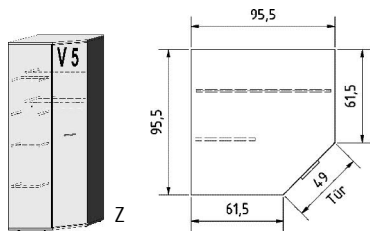

BREITE 138 CM

BREITE 163 CM

BREITE 184 CM

5 Einlegeböden 3 Kleiderstangen 2 Schubkästen	mittlere kurze Tür mit 2 Spiegeln 5 Einlegeböden 3 Kleiderstangen 2 Schubkästen	5 Einlegeböden 3 Kleiderstangen 2 Schubkästen	mittlere kurze Türen mit je 2 Spiegeln 5 Einlegeböden 3 Kleiderstangen 2 Schubkästen	4 Einlegeböden 2 Kleiderstangen	mittlere Türen mit je 2 Spiegeln 4 Einlegeböden 2 Kleiderstangen	Einlegeböden für Drehtürenschränke 22 mm stark	V1	V2	V3
5223.20 ..	5223.23 ..	5231.20 ..	5231.23 ..	5240.20 ..	5240.23 ..	5290.20 ..	5291.20 ..	5292.20 ..	
B138, H203, T61,5	B138, H203, T61,5	B163, H203, T61,5	B163, H203, T61,5	B184, H203, T61,5	B184, H203, T61,5	B41,5, T47	B66,3, T47	B87,3, T47	

BREITE 95,5/95,5 CM

BREITE 46 CM

BREITE 71 CM

BREITE 92 CM

Eckschränk  
1 Tür, rechts angeschlagen  
auch links verwendbar  
2 große Böden, B90cm  
4 kleine Böden, B33cm  
1 Kleiderstange

Eckschränk  
1 Tür mit  
2 Spiegeln, rechts  
angeschlagen  
auch links verwendbar  
2 große Böden, B90cm  
4 kleine Böden, B33cm  
1 Kleiderstange