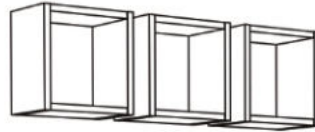

**Wickelkommode
BEA-Wiko_12**

mit 1 Tür, 2 Schubkästen und
abnehmbare Ablage
B/H/T: 114 x 88/96 x 35/71 cm
Farbe:
weiß matt lack/sanremo hell/
taupe/lava matt lack

Zusätzlich erhältlich:

Seitenteile

für den Umbau zum Juniorbett
B/H/T: 139 x 16 x 2 cm
Farbe: weiß matt

**Babybett
BEA-BB**

mit runden Sprossen
B/H/T: 78 x 82 x 144 cm
Farbe: weiß matt lack/sanremo hell
Sprossen: weiß matt

CINDY

- asteiche/weiß matt lack

asteiche /
weiß matt lack

Typen & Maße:

CINDY-30-3er

B/H/T: je 29 x 29 x 20 cm
Farbe: asteiche/weiß matt lack