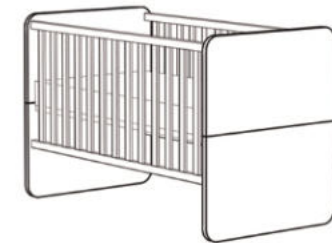

Wickelkommode
LILLY-03

mit 3 Schubkästen (mit Selbsteinzug),
und 2 abnehmbare Ablagen
B/H/T: 110 x 93/98 x 45/71 cm
Farbe:
asteiche/kreidegrau matt lack

Beistellschrank
LILLY-11

mit 1 Tür, 1 offenes Fach,
1 Schubkasten (mit Selbsteinzug),
B/H/T: 55 x 128 x 41 cm
Farbe:
asteiche/kreidegrau matt lack

Unterstellregale
LILLY-00

für die Wickelkommode
B/H/T: 25 x 89 x 25 cm
Farbe: asteiche

Babybett
LILLY-BB

mit breiten Sprossen, Bettenhaupt
mit nicht sichtbarer Verschraubung
B/H/T: 78 x 93 x 144 cm
Farbe: asteiche
Sprossen: kreidegrau