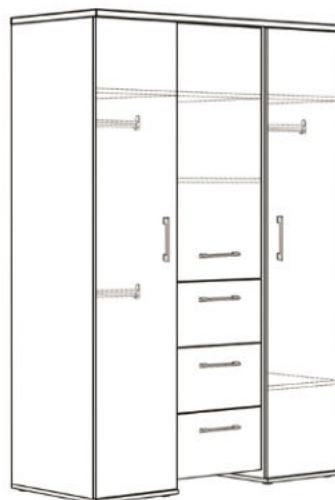

Wickelkommode
LILLY-03

mit 3 Schubkästen (mit Selbsteinzug),
und 2 abnehmbare Ablagen
B/H/T: 110 x 93/98 x 45/71 cm
Farbe:
asteiche/kreidegrau matt lack

Beistellschrank
LILLY-11

mit 1 Tür, 1 offenes Fach,
1 Schubkasten (mit Selbsteinzug),
B/H/T: 55 x 128 x 41 cm
Farbe:
asteiche/kreidegrau matt lack

Unterstellregale
LILLY-00

für die Wickelkommode
B/H/T: 25 x 89 x 25 cm
Farbe: asteiche

Babybett
LILLY-BB

mit breiten Sprossen, Bettenhaupt
mit nicht sichtbarer Verschraubung
B/H/T: 78 x 93 x 144 cm
Farbe: asteiche
Sprossen: kreidegrau

MICHA

- asteiche/artisan weiß
- artisan weiß/asteiche

Typen & Maße:

MICHA-30-3er

B/H/T: je 29 x 29 x 20 cm
Farbe: asteiche

Kleiderschrank MICHA-KS_43

mit 4 Türen, 3 Schubkästen
B/H/T: 147 x 188 x 51 cm
Farbe:
asteiche/artisan weiß
artisan weiß/asteiche