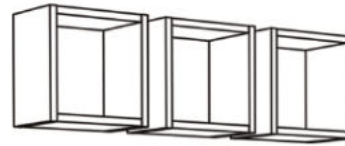

CORDULA

- asteiche/lava matt lack/weiß matt lack

Typen & Maße:

Kleiderschrank
CORDULA-KS_42

mit 4 Türen, 2 Schubkästen
B/H/T: 155 x 188 x 51 cm
Farbe:
asteiche/lava matt lack/
weiß matt lack

CORDULA-30-3er

B/H/T: je 29 x 29 x 20 cm
Farbe: asteiche

Wickelkommode
CORDULA-Wiko_23

mit 2 Türen, 3 Schubkästen
und abnehmbare Ablagen
B/H/T: 117 x 87/92 x 48/71 cm
Farbe:
asteiche/lava matt lack/
weiß matt lack

Zusätzlich erhältlich: