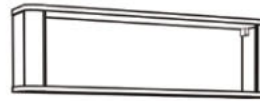

für die Wickelkommode

B/H/T: 25 x 89 x 25 cm

Farbe: weiß matt

**Babybett
FRIEDA-BB**

mit breiten Sprossen, Bettenhaupt
mit nicht sichtbarer Verschraubung
B/H/T: 78 x 93 x 144 cm
Farbe: vintage wood grey
Sprossen: weiß matt

LILLY

- asteiche/kreidegrau matt lack

Typen & Maße:

Hängeregale
LILLY-00

B/H/T: 90 x 31 x 32 cm
Farbe: asteiche

Zusätzlich erhältlich:

Seitenteile

für den Umbau zum Juniorbett