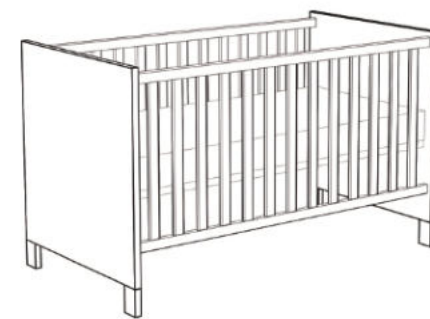

Babybett
OLI-BB

mit breiten Sprossen
B/H/T: 78 x 93 x 144 cm
Farbe: pine green matt lack
Sprossen: pine green