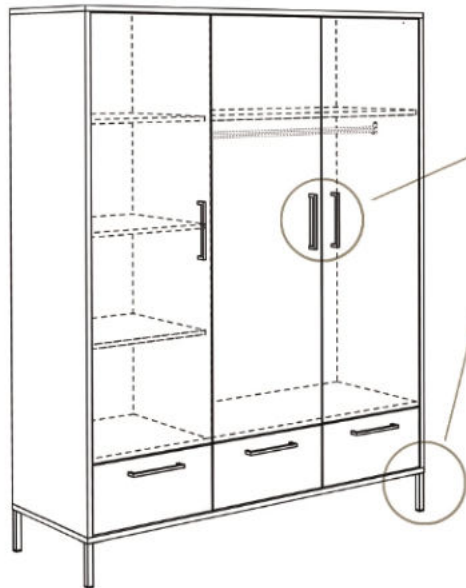

Typen & Maße:

B/H/T: 136 x 14 x 20 cm
Farbe: pine green matt lack

Zusätzlich erhältlich:

Seitenteile

für den Umbau zum Juniorbett
B/H/T: 139 x 16 x 2 cm
Farbe: anthrazit matt lack oder
pine green matt lack

Metallgriffe
Metallfüße

Kleiderschrank
OLE-KS_33

mit 3 Türen, 3 Schubkästen
B/H/T: 148 x 195 x 51 cm
Farbe: pine green matt lack