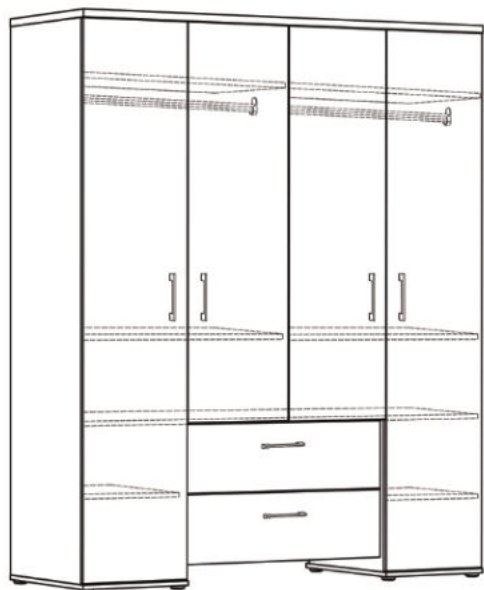

Typen & Maße:

CINDY-30-3er

B/H/T: je 29 x 29 x 20 cm
Farbe: asteiche/weiß matt lack

Zusätzlich erhältlich:

Seitenteile

für den Umbau zum Juniorbett
B/H/T: 139 x 16 x 2 cm
Farbe: weiß matt

Schubkästen

für das Babybett
Farbe: weiß matt

Kleiderschrank CINDY-KS_42

mit 4 Türen, 2 Schubkästen
B/H/T: 155 x 188 x 51 cm
Farbe: asteiche/weiß matt lack