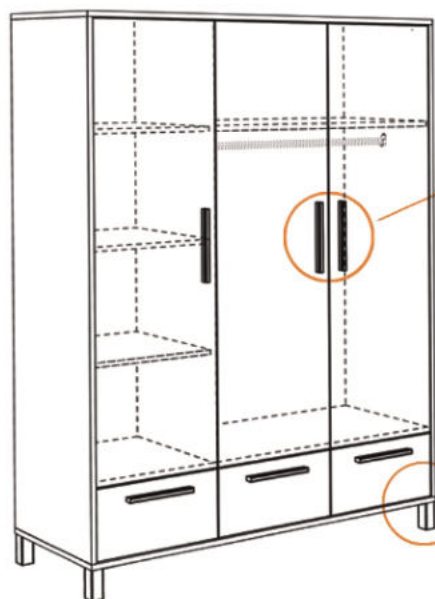

Typen & Maße:

B/H/T: 136 x 14 x 20 cm
Farbe: kreidegrau matt lack

Zusätzlich erhältlich:

Seitenteile

für den Umbau zum Juniorbett
B/H/T: 139 x 16 x 2 cm
Farbe: kreidegrau matt lack

Holzgriffe
Holzfüße

**Kleiderschrank
OLIVIA-KS_33**

mit 3 Türen, 3 Schubkästen
B/H/T: 148 x 195 x 51 cm
Farbe: kreidegrau matt lack