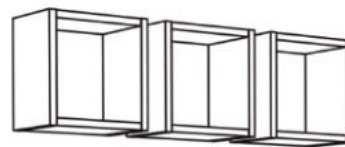

weiß matt lack /
asteiche

Typen & Maße:

ADELE-30-3er

B/H/T: je 29 x 29 x 20 cm
Farbe: weiß matt lack

Zusätzlich erhältlich:

Seitenteile

für den Umbau zum Juniorbett
B/H/T: 139 x 16 x 2 cm
Farbe: weiß matt

Schubkästen