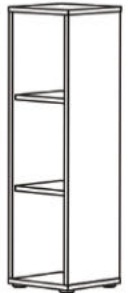

Wickelkommode
LILLY-03

mit 3 Schubkästen (mit Selbsteinzug),
und 2 abnehmbare Ablagen
B/H/T: 110 x 93/98 x 45/71 cm
Farbe:
asteiche/kreidegrau matt lack

Beistellschrank
LILLY-11

mit 1 Tür, 1 offenes Fach,
1 Schubkasten (mit Selbsteinzug),
B/H/T: 55 x 128 x 41 cm
Farbe:
asteiche/kreidegrau matt lack

Unterstellregale
LILLY-00

für die Wickelkommode
B/H/T: 25 x 89 x 25 cm
Farbe: asteiche

Babybett
LILLY-BB

mit breiten Sprossen, Bettenhaupt
mit nicht sichtbarer Verschraubung
B/H/T: 78 x 93 x 144 cm
Farbe: asteiche
Sprossen: kreidegrau