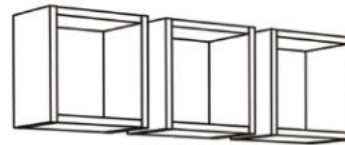

CORDULA

- asteiche/lava matt lack/weiß matt lack

Typen & Maße:

**Kleiderschrank
CORDULA-KS_42**

mit 4 Türen, 2 Schubkästen
B/H/T: 155 x 188 x 51 cm
Farbe:
asteiche/lava matt lack/
weiß matt lack

CORDULA-30-3er

B/H/T: je 29 x 29 x 20 cm
Farbe: asteiche

**Wickelkommode
CORDULA-Wiko_23**

mit 2 Türen, 3 Schubkästen
und abnehmbare Ablagen
B/H/T: 117 x 87/92 x 48/71 cm
Farbe:
asteiche/lava matt lack/
weiß matt lack