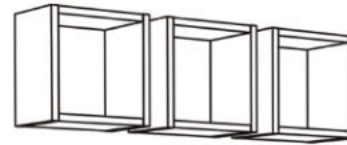

Typen & Maße:

TOM-30-3er

B/H/T: je 29 x 29 x 20 cm
Farbe: asteiche

Zusätzlich erhältlich:

Seitenteile

für den Umbau zum Juniorbett
B/H/T: 139 x 16 x 2 cm
Farbe: asteiche