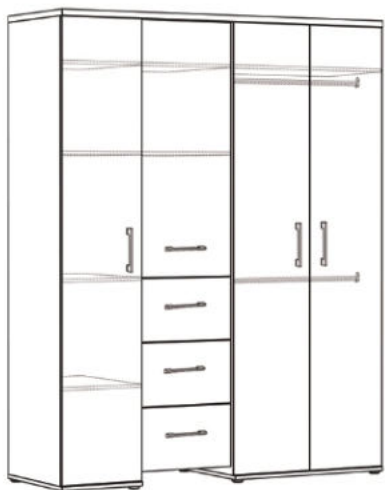

Wickelkommode
LILLY-03

mit 3 Schubkästen (mit Selbsteinzug),
und 2 abnehmbare Ablagen
B/H/T: 110 x 93/98 x 45/71 cm
Farbe:
asteiche/kreidegrau matt lack

Beistellschrank
LILLY-11

mit 1 Tür, 1 offenes Fach,
1 Schubkasten (mit Selbsteinzug),
B/H/T: 55 x 128 x 41 cm
Farbe:
asteiche/kreidegrau matt lack

Unterstellregale
LILLY-00

für die Wickelkommode
B/H/T: 25 x 89 x 25 cm
Farbe: asteiche

Babybett
LILLY-BB

mit breiten Sprossen, Bettenhaupt
mit nicht sichtbarer Verschraubung
B/H/T: 78 x 93 x 144 cm
Farbe: asteiche
Sprossen: kreidegrau

MICHA

- asteiche/artisan weiß
- artisan weiß/asteiche

Typen & Maße:

MICHA-30-3er

B/H/T: je 29 x 29 x 20 cm
Farbe: asteiche

Kleiderschrank MICHA-KS_43

mit 4 Türen, 3 Schubkästen
B/H/T: 147 x 188 x 51 cm
Farbe:
asteiche/artisan weiß
artisan weiß/asteiche