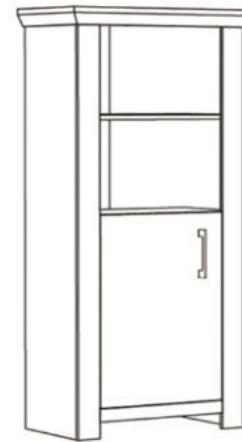

Kleiderschrank NEW YORK-KS_32

mit 3 Türen, 2 Schubkästen

B/H/T: 135 x 191 x 50 cm

Farbe: anderson pine/eiche nelson

Wickelkommode NEW YORK-WIKO_13

mit 1 Tür, 3 Schubkästen
und 2 abnehmbare Ablagen

B/H/T: 117 x 92/99 x 44/71 cm

Farbe: anderson pine/eiche nelson

Beistellschrank NEW YORK-BS_1

mit 1 Tür

B/H/T: 63 x 146 x 40 cm

Farbe: anderson pine/eiche nelson

Babybett NEW YORK-BB

mit breiten Sprossen

B/H/T: 78 x 93 x 149 cm