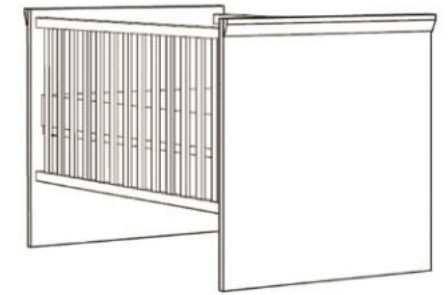

Farbe: anderson pine/eiche nelson

Beistellschrank NEW YORK-BS_1

mit 1 Tür

B/H/T: 63 x 146 x 40 cm

Farbe: anderson pine/eiche nelson

Babybett NEW YORK-BB

mit breiten Sprossen

B/H/T: 78 x 93 x 149 cm