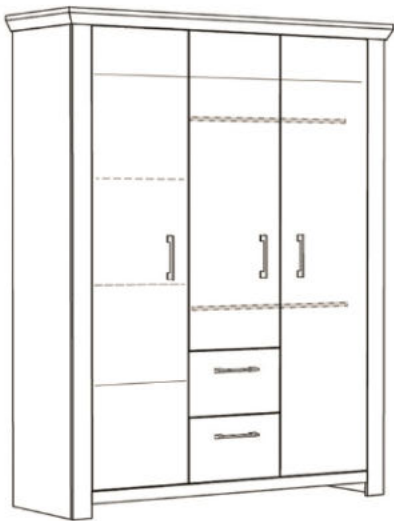

Typen & Maße:

NEW YORK-30-3er

B/H/T: je 29 x 29 x 20 cm

Farbe: anderson pine/weiß matt

Zusätzlich erhältlich: Seitenteile

für den Umbau zum Juniorbett

B/H/T: 139 x 16 x 2 cm

Farbe: anderson pine

Kleiderschrank NEW YORK-KS_32

mit 3 Türen, 2 Schubkästen

B/H/T: 135 x 191 x 50 cm

Farbe: anderson pine/eiche nelson