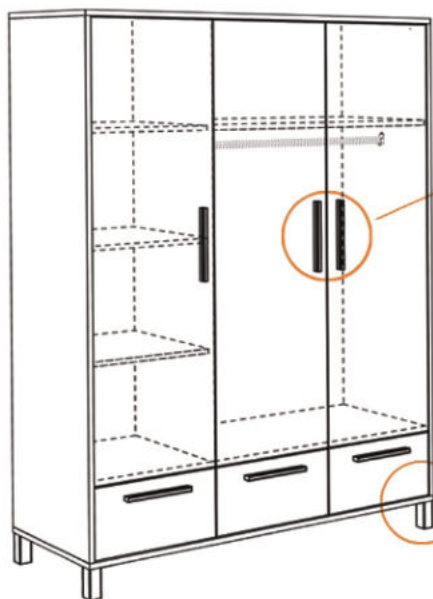

Typen & Maße:

B/H/T: 136 x 14 x 20 cm
Farbe: kreidegrau matt lack

Zusätzlich erhältlich:

Seitenteile

für den Umbau zum Juniorbett
B/H/T: 139 x 16 x 2 cm
Farbe: kreidegrau matt lack

Holzgriffe
Holzfüße

**Kleiderschrank
OLIVIA-KS_33**

mit 3 Türen, 3 Schubkästen
B/H/T: 148 x 195 x 51 cm
Farbe: kreidegrau matt lack