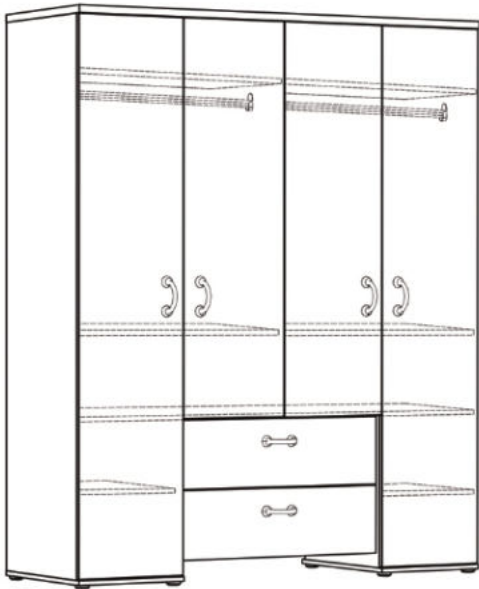

Typen & Maße:

Kleiderschrank
CORDULA-KS_42

mit 4 Türen, 2 Schubkästen
B/H/T: 155 x 188 x 51 cm
Farbe:
asteiche/lava matt lack/
weiß matt lack

B/H/T: je 29 x 29 x 20 cm
Farbe: asteiche