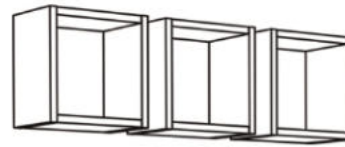

CORDULA

- asteiche/lava matt lack/weiß matt lack

Typen & Maße:

Kleiderschrank
CORDULA-KS_42

mit 4 Türen, 2 Schubkästen
B/H/T: 155 x 188 x 51 cm
Farbe:
asteiche/lava matt lack/
weiß matt lack

CORDULA-30-3er

B/H/T: je 29 x 29 x 20 cm
Farbe: asteiche

Wickelkommode
CORDULA-Wiko_23

mit 2 Türen, 3 Schubkästen
und abnehmbare Ablagen
B/H/T: 117 x 87/92 x 48/71 cm
Farbe:
asteiche/lava matt lack/
weiß matt lack

Zusätzlich erhältlich: