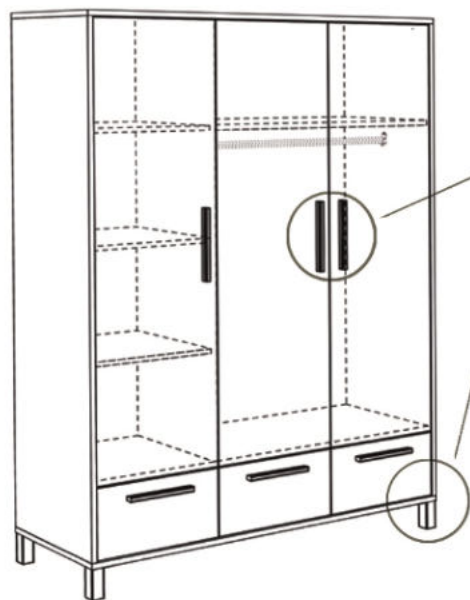

Typen & Maße:

B/H/T: 136 x 14 x 20 cm
Farbe: pine green matt lack

Zusätzlich erhältlich:

Seitenteile

für den Umbau zum Juniorbett
B/H/T: 139 x 16 x 2 cm
Farbe: pine green matt lack

Holzgriffe
Holzfüße

Kleiderschrank
OLI-KS_33

mit 3 Türen, 3 Schubkästen
B/H/T: 148 x 195 x 51 cm
Farbe: pine green matt lack