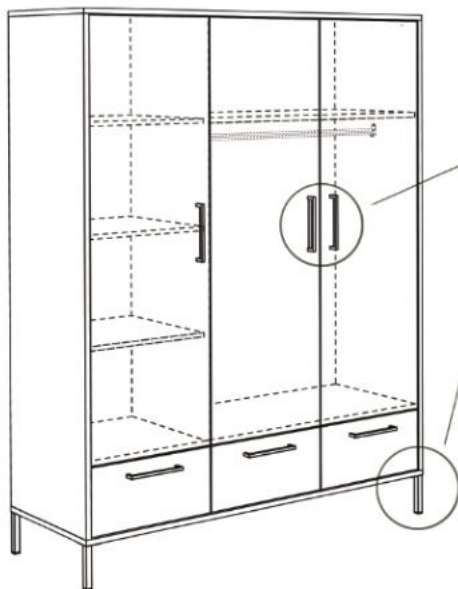

Typen & Maße:

B/H/T: 136 x 14 x 20 cm
Farbe: kreidegrau matt lack

Zusätzlich erhältlich:

Seitenteile

für den Umbau zum Juniorbett
B/H/T: 139 x 16 x 2 cm
Farbe: anthrazit matt lack oder
kreidegrau matt lack

Metallgriffe
Metallfüße

**Kleiderschrank
OLAF-KS_33**

mit 3 Türen, 3 Schubkästen
B/H/T: 148 x 195 x 51 cm
Farbe: kreidegrau matt lack