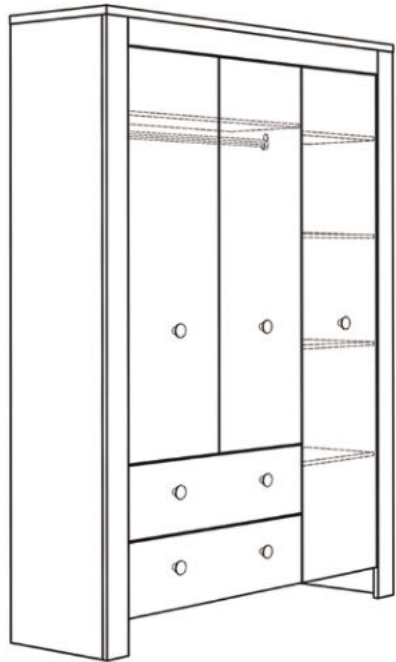

Typen & Maße:

**Kleiderschrank
BEA-KS_32**

mit 3 Türen, 2 Schubkästen
B/H/T: 130 x 188 x 42 cm
Farbe:
weiß matt lack/sanremo hell/
taupe/lava matt lack