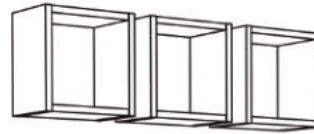

Typen & Maße:

NEW YORK-30-3er

B/H/T: je 29 x 29 x 20 cm

Farbe: anderson pine/weiß matt

Zusätzlich erhältlich: Seitenteile

für den Umbau zum Juniorbett

B/H/T: 139 x 16 x 2 cm

Farbe: anderson pine