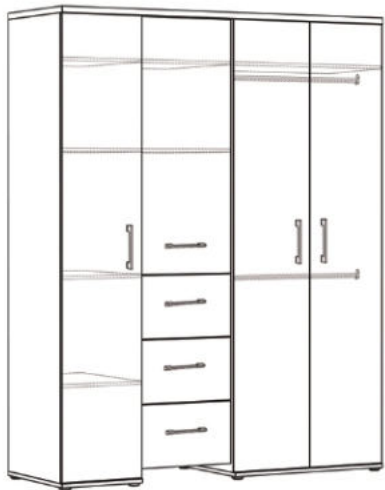

Wickelkommode
LILLY-03

mit 3 Schubkästen (mit Selbsteinzug),
und 2 abnehmbare Ablagen
B/H/T: 110 x 93/98 x 45/71 cm
Farbe:
asteiche/kreidegrau matt lack

Beistellschrank
LILLY-11

mit 1 Tür, 1 offenes Fach,
1 Schubkasten (mit Selbsteinzug),
B/H/T: 55 x 128 x 41 cm
Farbe:
asteiche/kreidegrau matt lack

Unterstellregal
LILLY-00

für die Wickelkommode
B/H/T: 25 x 89 x 25 cm
Farbe: asteiche

Babybett
LILLY-BB

mit breiten Sprossen, Bettenhaupt
mit nicht sichtbarer Verschraubung
B/H/T: 78 x 93 x 144 cm
Farbe: asteiche
Sprossen: kreidegrau

MICHA

- asteiche/artisan weiß
- artisan weiß/asteiche

Typen & Maße:

MICHA-30-3er

B/H/T: je 29 x 29 x 20 cm
Farbe: asteiche

Kleiderschrank MICHA-KS_43

mit 4 Türen, 3 Schubkästen
B/H/T: 147 x 188 x 51 cm
Farbe:
asteiche/artisan weiß
artisan weiß/asteiche