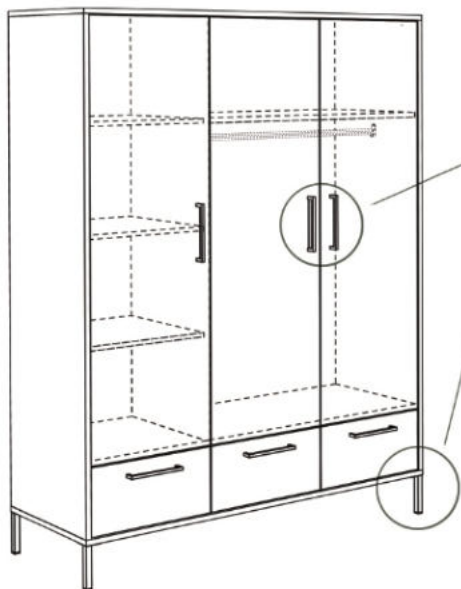

Typen & Maße:

B/H/T: 136 x 14 x 20 cm
Farbe: kreidegrau matt lack

Zusätzlich erhältlich:

Seitenteile

für den Umbau zum Juniorbett
B/H/T: 139 x 16 x 2 cm
Farbe: anthrazit matt lack oder
kreidegrau matt lack

Metallgriffe
Metallfüße

**Kleiderschrank
OLAF-KS_33**

mit 3 Türen, 3 Schubkästen
B/H/T: 148 x 195 x 51 cm
Farbe: kreidegrau matt lack