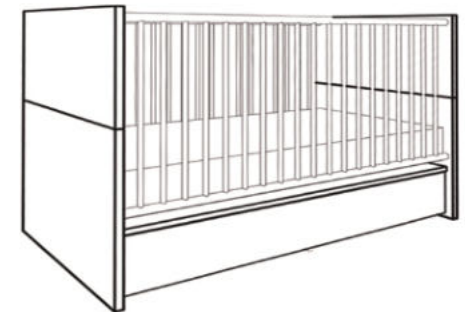

B/H/T: je 29 x 29 x 20 cm
Farbe: asteiche

Wickelkommode
CORDULA-Wiko_23

mit 2 Türen, 3 Schubkästen
und abnehmbare Ablagen
B/H/T: 117 x 87/92 x 48/71 cm
Farbe:
asteiche/lava matt lack/
weiß matt lack

Zusätzlich erhältlich:

Seitenteile

für den Umbau zum Juniorbett
B/H/T: 139 x 16 x 2 cm
Farbe: weiß matt

Schubkästen

für das Babybett
Farbe: weiß matt

Babybett
CORDULA-BB

mit breiten Sprossen
B/H/T: 78 x 91 x 144 cm
Farbe: asteiche/lava matt lack/
weiß matt lack
Sprossen: weiß matt/
lava matt