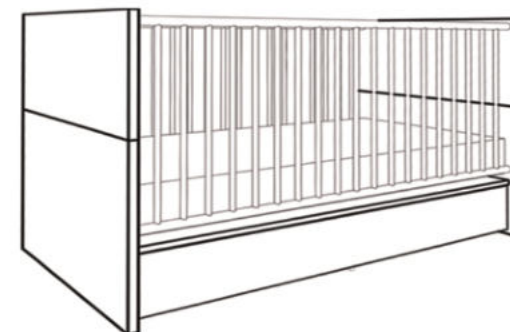

Zusätzlich erhältlich:

Seitenteile

für den Umbau zum Juniorbett
B/H/T: 139 x 16 x 2 cm
Farbe: weiß matt

Schubkästen

für das Babybett
Farbe: weiß matt

Kleiderschrank CINDY-KS_42

mit 4 Türen, 2 Schubkästen
B/H/T: 155 x 188 x 51 cm
Farbe: asteiche/weiß matt lack

Wickelkommode CINDY-WIKO_23

mit 2 Türen, 3 Schubkästen
und 2 abnehmbare Ablagen
B/H/T: 117 x 87/92 x 48/71 cm
Farbe: asteiche/weiß matt lack

Babybett CINDY-BB

mit breiten Sprossen
B/H/T: 78 x 91 x 144 cm
Farbe: asteiche
Sprossen: weiß matt