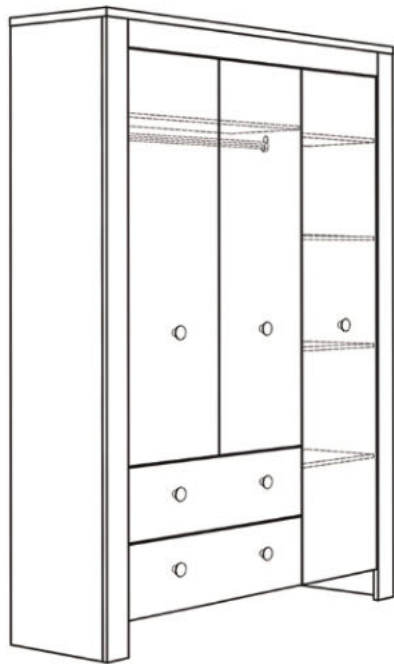

Kleiderschrank ADELE-KS_34

mit 3 Türen, 4 Schubkästen
B/H/T: 160 x 195 x 47 cm
Farbe:
weiß matt lack/asteiche

Beistellschrank ADELE-BS_02

mit 2 Schubkästen
B/H/T: 63 x 155 x 44 cm
Farbe:
weiß matt lack/asteiche

Wickelkommode ADELE-Wiko_31

mit 3 Türen, 1 Schubkasten
und abnehmbare Ablage
B/H/T: 129 x 92/100 x 44/77 cm
Farbe: weiß matt lack/asteiche

Babybett ADELE-BB

mit breiten Sprossen
B/H/T: 77 x 89 x 144 cm
Farbe: weiß matt lack/asteiche
Sprossen: weiß matt

BEA

- weiß matt lack / sanremo hell / taupe / lava matt lack

Typen & Maße:

**Kleiderschrank
BEA-KS_32**

mit 3 Türen, 2 Schubkästen
B/H/T: 130 x 188 x 42 cm
Farbe:
weiß matt lack/sanremo hell/
taupe/lava matt lack

**Beistellschrank
BEA-BS_12**

mit 1 Tür, 2 Schubkästen
B/H/T: 94 x 137 x 35 cm
Farbe:
weiß matt lack/sanremo hell/
taupe/lava matt lack

**Hängeregale
BEA-HR_00**

B/H/T: je 97 x 31 x 26 cm
Farbe: sanremo hell/weiß matt