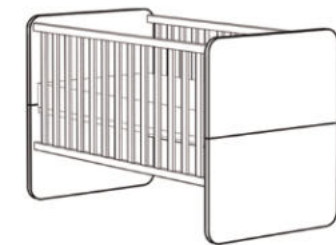

**Wickelkommode
FRIEDA-03**

mit 3 Schubkästen (mit Selbsteinzug),
und 2 abnehmbare Ablagen
B/H/T: 110 x 93/98 x 45/71 cm
Farbe:
vintage wood grey/weiß matt lack

**Beistellschrank
FRIEDA-11**

mit 1 Tür, 1 offenes Fach,
1 Schubkasten (mit Selbsteinzug),
B/H/T: 55 x 128 x 41 cm
Farbe:
vintage wood grey/weiß matt lack

Unterstellregale FRIEDA

für die Wickelkommode

B/H/T: 25 x 89 x 25 cm

Farbe: weiß matt

**Babybett
FRIEDA-BB**

mit breiten Sprossen, Bettenhaupt
mit nicht sichtbarer Verschraubung
B/H/T: 78 x 93 x 144 cm
Farbe: vintage wood grey
Sprossen: weiß matt