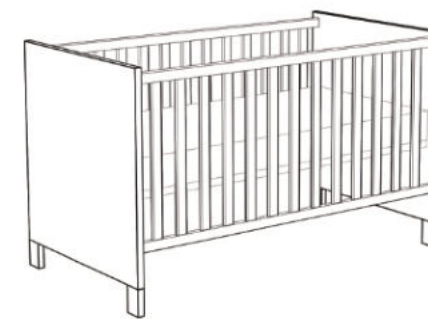

Babybett
OLI-BB

mit breiten Sprossen
B/H/T: 78 x 93 x 144 cm
Farbe: pine green matt lack
Sprossen: pine green