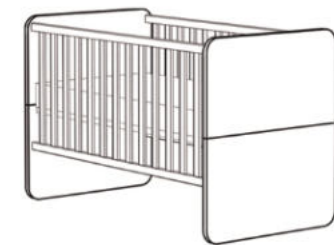

**Wickelkommode
FRIEDA-03**

mit 3 Schubkästen (mit Selbsteinzug),
und 2 abnehmbare Ablagen
B/H/T: 110 x 93/98 x 45/71 cm
Farbe:
vintage wood grey/weiß matt lack

**Beistellschrank
FRIEDA-11**

mit 1 Tür, 1 offenes Fach,
1 Schubkasten (mit Selbsteinzug),
B/H/T: 55 x 128 x 41 cm
Farbe:
vintage wood grey/weiß matt lack

Zusätzlich erhältlich:

Seitenteile

für den Umbau zum Juniorbett

Farbe: weiß matt

Schubkästen

für das Babybett

Farbe: weiß matt

Unterstellregale FRIEDA

für die Wickelkommode

B/H/T: 25 x 89 x 25 cm

Farbe: weiß matt

**Babybett
FRIEDA-BB**

mit breiten Sprossen, Bettenhaupt
mit nicht sichtbarer Verschraubung
B/H/T: 78 x 93 x 144 cm
Farbe: vintage wood grey
Sprossen: weiß matt