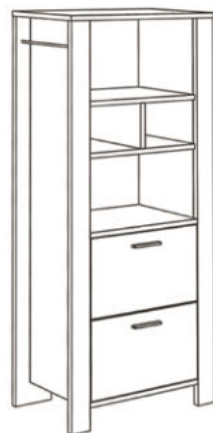

Typen & Maße:

ADELE-30-3er

B/H/T: je 29 x 29 x 20 cm
Farbe: weiß matt lack

Zusätzlich erhältlich:

Seitenteile

für den Umbau zum Juniorbett
B/H/T: 139 x 16 x 2 cm
Farbe: weiß matt

Schubkästen

für das Babybett
Farbe: weiß matt

Kleiderschrank ADELE-KS_34

mit 3 Türen, 4 Schubkästen
B/H/T: 160 x 195 x 47 cm
Farbe:
weiß matt lack/asteiche

Beistellschrank ADELE-BS_02

mit 2 Schubkästen
B/H/T: 63 x 155 x 44 cm
Farbe:
weiß matt lack/asteiche

Wickelkommode ADELE-Wiko_31

mit 3 Türen, 1 Schubkasten
und abnehmbare Ablage
B/H/T: 129 x 92/100 x 44/77 cm
Farbe: weiß matt lack/asteiche

Babybett ADELE-BB

mit breiten Sprossen
B/H/T: 77 x 89 x 144 cm
Farbe: weiß matt lack/asteiche
Sprossen: weiß matt