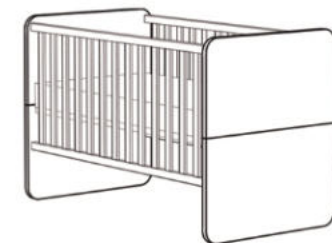

Wickelkommode
LILLY-03

mit 3 Schubkästen (mit Selbsteinzug),
und 2 abnehmbare Ablagen
B/H/T: 110 x 93/98 x 45/71 cm
Farbe:
asteiche/kreidegrau matt lack

Beistellschrank
LILLY-11

mit 1 Tür, 1 offenes Fach,
1 Schubkasten (mit Selbsteinzug),
B/H/T: 55 x 128 x 41 cm
Farbe:
asteiche/kreidegrau matt lack

Unterstellregal
LILLY-00

für die Wickelkommode
B/H/T: 25 x 89 x 25 cm
Farbe: asteiche

Babybett
LILLY-BB

mit breiten Sprossen, Bettenhaupt
mit nicht sichtbarer Verschraubung
B/H/T: 78 x 93 x 144 cm
Farbe: asteiche
Sprossen: kreidegrau