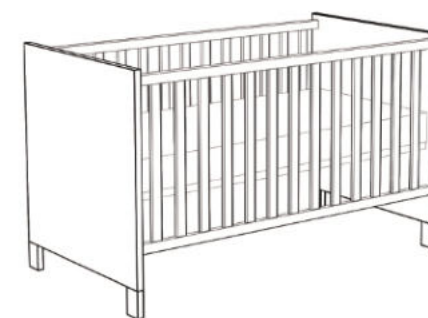

**Wickelkommode
OLIVIA-Wiko_12**

mit einem offenen Fach, 1 Tür,
2 Schubkästen und abnehmbare Ablage
B/H/T: 119 x 86/94 x 45/77 cm
Farbe: kreidegrau matt lack

**Wickelkommode
OLIVIA-Wiko_21**

mit 2 Türen, 1 Schubkasten
und abnehmbare Ablage
B/H/T: 101 x 86/94 x 45/77 cm
Farbe: kreidegrau matt lack

**Unterstellregale
OLIVIA-00**

für die Wickelkommode
B/H/T: 25 x 89 x 25 cm
Farbe: kreidegrau matt lack

**Babybett
OLIVIA-BB**

mit breiten Sprossen
B/H/T: 78 x 93 x 144 cm
Farbe: kreidegrau matt lack
Sprossen: kreidegrau