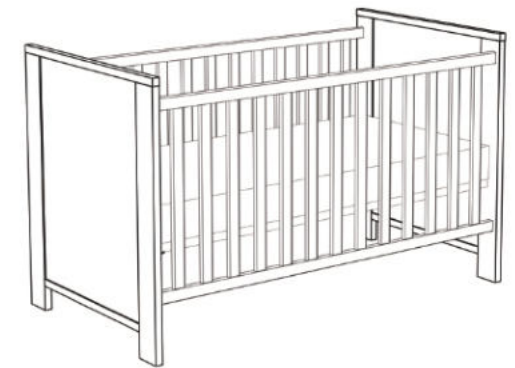

für den Umbau zum Juniorbett
B/H/T: 139 x 16 x 2 cm
Farbe: asteiche

Kleiderschrank TOM-KS_34

mit 3 Türen, 4 Schubkästen
B/H/T: 160 x 195 x 47 cm
Farbe:
anthrazit matt lack/asteiche

Beistellschrank TOM-BS_02

mit 2 Schubkästen
B/H/T: 63 x 155 x 44 cm
Farbe:
anthrazit matt lack/asteiche

Wickelkommode TOM-Wiko_31

mit 3 Türen, 1 Schubkasten
und abnehmbare Ablage
B/H/T: 129 x 92/100 x 44/77 cm
Farbe: anthrazit matt lack/
asteiche