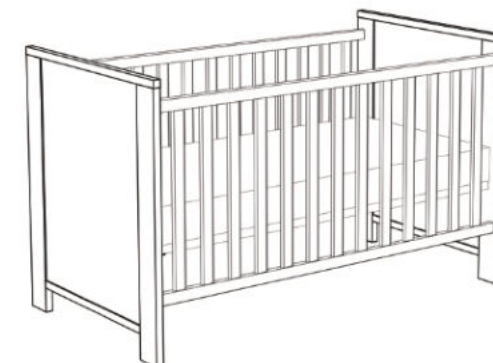

Typen & Maße:

ADELE-30-3er

B/H/T: je 29 x 29 x 20 cm
Farbe: weiß matt lack

Zusätzlich erhältlich:

Seitenteile

für den Umbau zum Juniorbett
B/H/T: 139 x 16 x 2 cm
Farbe: weiß matt

Schubkästen

für das Babybett
Farbe: weiß matt

Kleiderschrank ADELE-KS_34

mit 3 Türen, 4 Schubkästen
B/H/T: 160 x 195 x 47 cm
Farbe:
weiß matt lack/asteiche

Beistellschrank ADELE-BS_02

mit 2 Schubkästen
B/H/T: 63 x 155 x 44 cm
Farbe:
weiß matt lack/asteiche

Wickelkommode ADELE-Wiko_31

mit 3 Türen, 1 Schubkasten
und abnehmbare Ablage
B/H/T: 129 x 92/100 x 44/77 cm
Farbe: weiß matt lack/asteiche

Babybett ADELE-BB

mit breiten Sprossen
B/H/T: 77 x 89 x 144 cm
Farbe: weiß matt lack/asteiche
Sprossen: weiß matt