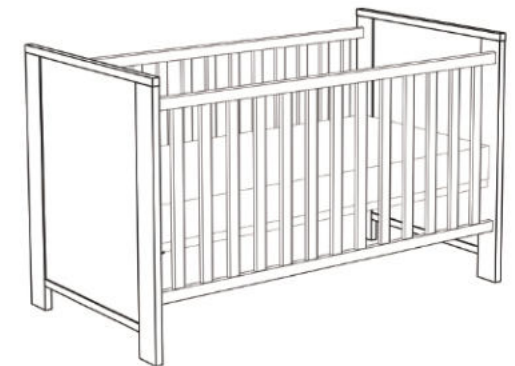

für den Umbau zum Juniorbett
B/H/T: 139 x 16 x 2 cm
Farbe: asteiche

Kleiderschrank TOM-KS_34

mit 3 Türen, 4 Schubkästen
B/H/T: 160 x 195 x 47 cm
Farbe:
anthrazit matt lack/asteiche

Beistellschrank TOM-BS_02

mit 2 Schubkästen
B/H/T: 63 x 155 x 44 cm
Farbe:
anthrazit matt lack/asteiche

Wickelkommode TOM-Wiko_31

mit 3 Türen, 1 Schubkasten
und abnehmbare Ablage
B/H/T: 129 x 92/100 x 44/77 cm
Farbe: anthrazit matt lack/
asteiche