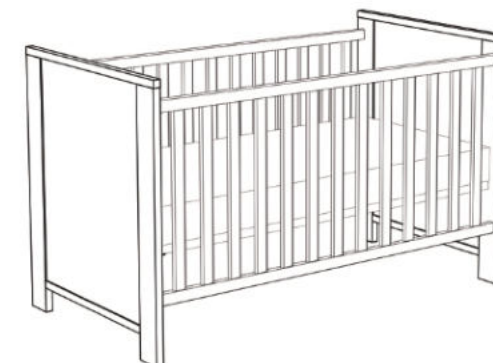

weiß matt lack /
asteiche

Typen & Maße:

ADELE-30-3er

B/H/T: je 29 x 29 x 20 cm
Farbe: weiß matt lack

Zusätzlich erhältlich:

Seitenteile

für den Umbau zum Juniorbett
B/H/T: 139 x 16 x 2 cm
Farbe: weiß matt

Schubkästen

für das Babybett
Farbe: weiß matt

Kleiderschrank ADELE-KS_34

mit 3 Türen, 4 Schubkästen
B/H/T: 160 x 195 x 47 cm
Farbe:
weiß matt lack/asteiche

Beistellschrank ADELE-BS_02

mit 2 Schubkästen
B/H/T: 63 x 155 x 44 cm
Farbe:
weiß matt lack/asteiche

Wickelkommode ADELE-Wiko_31

mit 3 Türen, 1 Schubkasten
und abnehmbare Ablage
B/H/T: 129 x 92/100 x 44/77 cm
Farbe: weiß matt lack/asteiche

Babybett ADELE-BB

mit breiten Sprossen
B/H/T: 77 x 89 x 144 cm
Farbe: weiß matt lack/asteiche
Sprossen: weiß matt