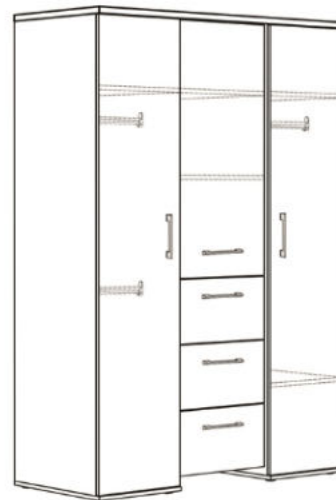

Wickelkommode
LILLY-03

mit 3 Schubkästen (mit Selbsteinzug),
und 2 abnehmbare Ablagen
B/H/T: 110 x 93/98 x 45/71 cm
Farbe:
asteiche/kreidegrau matt lack

Beistellschrank
LILLY-11

mit 1 Tür, 1 offenes Fach,
1 Schubkasten (mit Selbsteinzug),
B/H/T: 55 x 128 x 41 cm
Farbe:
asteiche/kreidegrau matt lack

Unterstellregal
LILLY-00

für die Wickelkommode
B/H/T: 25 x 89 x 25 cm
Farbe: asteiche

Babybett
LILLY-BB

mit breiten Sprossen, Bettenhaupt
mit nicht sichtbarer Verschraubung
B/H/T: 78 x 93 x 144 cm
Farbe: asteiche
Sprossen: kreidegrau

MICHA

- asteiche/artisan weiß
- artisan weiß/asteiche

Typen & Maße:

MICHA-30-3er

B/H/T: je 29 x 29 x 20 cm
Farbe: asteiche

Kleiderschrank MICHA-KS_43

mit 4 Türen, 3 Schubkästen
B/H/T: 147 x 188 x 51 cm
Farbe:
asteiche/artisan weiß
artisan weiß/asteiche