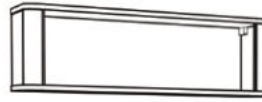

Typen & Maße:

**Hängeregale
FRIEDA-00**

B/H/T: 90 x 31 x 32 cm
Farbe: vintage wood grey/
weiß matt