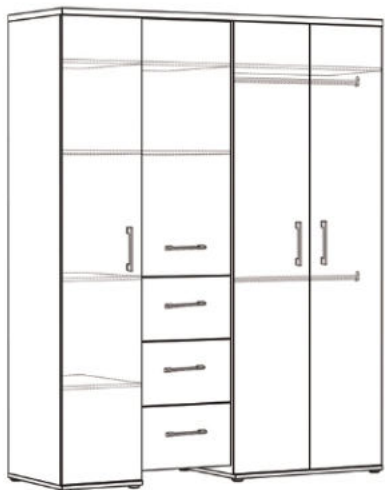

Wickelkommode
LILLY-03

mit 3 Schubkästen (mit Selbsteinzug),
und 2 abnehmbare Ablagen
B/H/T: 110 x 93/98 x 45/71 cm
Farbe:
asteiche/kreidegrau matt lack

Beistellschrank
LILLY-11

mit 1 Tür, 1 offenes Fach,
1 Schubkasten (mit Selbsteinzug),
B/H/T: 55 x 128 x 41 cm
Farbe:
asteiche/kreidegrau matt lack

Unterstellregal
LILLY-00

für die Wickelkommode
B/H/T: 25 x 89 x 25 cm
Farbe: asteiche

Babybett
LILLY-BB

mit breiten Sprossen, Bettenhaupt
mit nicht sichtbarer Verschraubung
B/H/T: 78 x 93 x 144 cm
Farbe: asteiche
Sprossen: kreidegrau

MICHA

- asteiche/artisan weiß
- artisan weiß/asteiche

Typen & Maße:

MICHA-30-3er

B/H/T: je 29 x 29 x 20 cm
Farbe: asteiche

Kleiderschrank MICHA-KS_43

mit 4 Türen, 3 Schubkästen
B/H/T: 147 x 188 x 51 cm
Farbe:
asteiche/artisan weiß
artisan weiß/asteiche