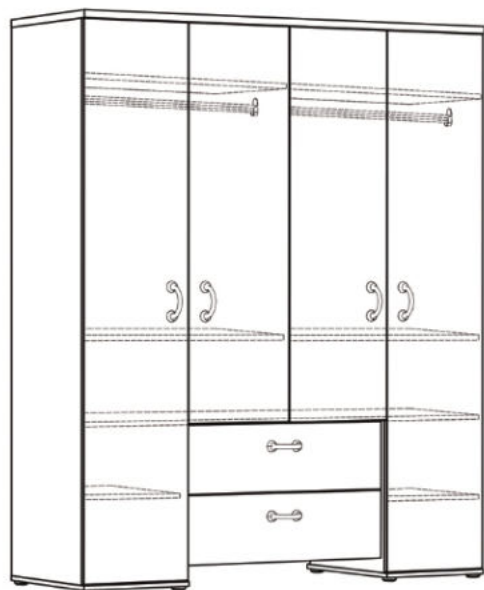

für den Umbau zum Juniorbett

B/H/T: 139 x 16 x 2 cm

Farbe: weiß matt

Schubkästen

für das Babybett

Farbe: weiß matt

Kleiderschrank CORDULA-KS_42

mit 4 Türen, 2 Schubkästen

B/H/T: 155 x 188 x 51 cm

Farbe:

asteiche/lava matt lack/
weiß matt lack

Wickelkommode CORDULA-Wiko_23

mit 2 Türen, 3 Schubkästen

und abnehmbare Ablagen

B/H/T: 117 x 87/92 x 48/71 cm

Farbe: