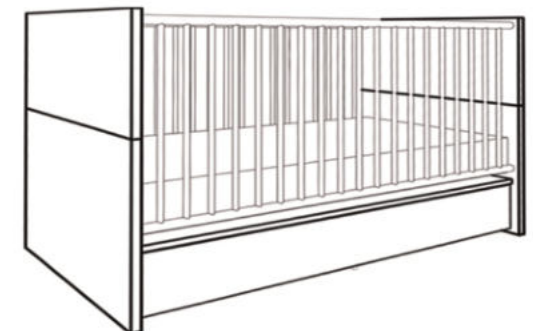

Zusätzlich erhältlich:

Seitenteile

für den Umbau zum Juniorbett
B/H/T: 139 x 16 x 2 cm
Farbe: weiß matt

Schubkästen

für das Babybett
Farbe: weiß matt

Kleiderschrank CINDY-KS_42

mit 4 Türen, 2 Schubkästen
B/H/T: 155 x 188 x 51 cm
Farbe: asteiche/weiß matt lack

Wickelkommode CINDY-WIKO_23

mit 2 Türen, 3 Schubkästen
und 2 abnehmbare Ablagen
B/H/T: 117 x 87/92 x 48/71 cm
Farbe: asteiche/weiß matt lack

Babybett CINDY-BB

mit breiten Sprossen
B/H/T: 78 x 91 x 144 cm
Farbe: asteiche
Sprossen: weiß matt