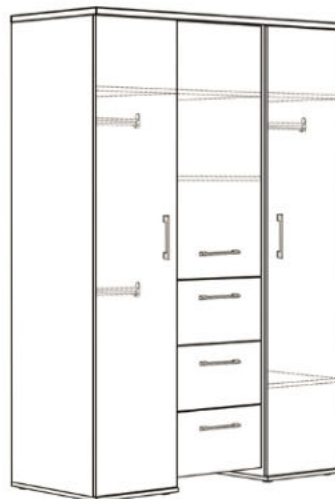

Wickelkommode
LILLY-03

mit 3 Schubkästen (mit Selbsteinzug),
und 2 abnehmbare Ablagen
B/H/T: 110 x 93/98 x 45/71 cm
Farbe:
asteiche/kreidegrau matt lack

Beistellschrank
LILLY-11

mit 1 Tür, 1 offenes Fach,
1 Schubkasten (mit Selbsteinzug),
B/H/T: 55 x 128 x 41 cm
Farbe:
asteiche/kreidegrau matt lack

Unterstellregal
LILLY-00

für die Wickelkommode
B/H/T: 25 x 89 x 25 cm
Farbe: asteiche

Babybett
LILLY-BB

mit breiten Sprossen, Bettenhaupt
mit nicht sichtbarer Verschraubung
B/H/T: 78 x 93 x 144 cm
Farbe: asteiche
Sprossen: kreidegrau

MICHA

- asteiche/artisan weiß
- artisan weiß/asteiche

Typen & Maße:

MICHA-30-3er

B/H/T: je 29 x 29 x 20 cm
Farbe: asteiche

Kleiderschrank MICHA-KS_43

mit 4 Türen, 3 Schubkästen
B/H/T: 147 x 188 x 51 cm
Farbe:
asteiche/artisan weiß
artisan weiß/asteiche