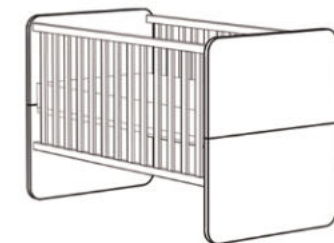

Wickelkommode
LILLY-03

mit 3 Schubkästen (mit Selbsteinzug),
und 2 abnehmbare Ablagen
B/H/T: 110 x 93/98 x 45/71 cm
Farbe:
asteiche/kreidegrau matt lack

Beistellschrank
LILLY-11

mit 1 Tür, 1 offenes Fach,
1 Schubkasten (mit Selbsteinzug),
B/H/T: 55 x 128 x 41 cm
Farbe:
asteiche/kreidegrau matt lack

Unterstellregal
LILLY-00

für die Wickelkommode
B/H/T: 25 x 89 x 25 cm
Farbe: asteiche

Babybett
LILLY-BB

mit breiten Sprossen, Bettenhaupt
mit nicht sichtbarer Verschraubung
B/H/T: 78 x 93 x 144 cm
Farbe: asteiche
Sprossen: kreidegrau