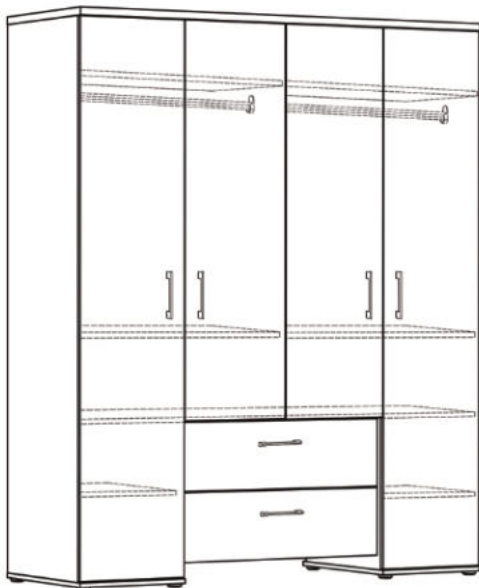

Typen & Maße:

CINDY-30-3er

B/H/T: je 29 x 29 x 20 cm
Farbe: asteiche/weiß matt lack

Zusätzlich erhältlich:

Seitenteile

für den Umbau zum Juniorbett
B/H/T: 139 x 16 x 2 cm
Farbe: weiß matt

Schubkästen

für das Babybett
Farbe: weiß matt

Kleiderschrank CINDY-KS_42

mit 4 Türen, 2 Schubkästen
B/H/T: 155 x 188 x 51 cm
Farbe: asteiche/weiß matt lack