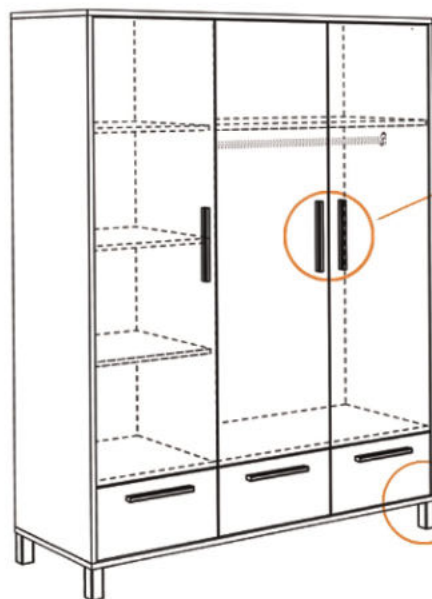

Typen & Maße:

B/H/T: 136 x 14 x 20 cm
Farbe: kreidegrau matt lack

Zusätzlich erhältlich:

Seitenteile

für den Umbau zum Juniorbett
B/H/T: 139 x 16 x 2 cm
Farbe: kreidegrau matt lack

Holzgriffe
Holzfüße

**Kleiderschrank
OLIVIA-KS_33**

mit 3 Türen, 3 Schubkästen
B/H/T: 148 x 195 x 51 cm
Farbe: kreidegrau matt lack