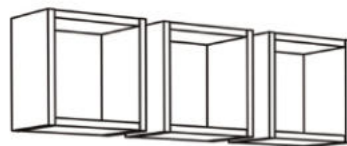

Wickelkommode CINDY-WIKO_23

mit 2 Türen, 3 Schubkästen
und 2 abnehmbare Ablagen
B/H/T: 117 x 87/92 x 48/71 cm
Farbe: asteiche/weiß matt lack

Babybett CINDY-BB

mit breiten Sprossen
B/H/T: 78 x 91 x 144 cm
Farbe: asteiche
Sprossen: weiß matt

CORDULA

- asteiche/lava matt lack/weiß matt lack

Typen & Maße:

CORDULA-30-3er

B/H/T: je 29 x 29 x 20 cm

Farbe: asteiche

Zusätzlich erhältlich:

Seitenteile