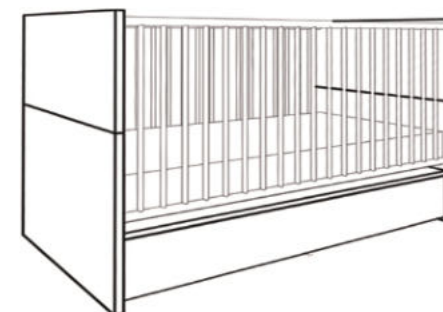

Babybett CORDULA-BB

mit breiten Sprossen

B/H/T: 78 x 91 x 144 cm

Farbe: asteiche/lava matt lack/
weiß matt lack

Sprossen: weiß matt/
lava matt