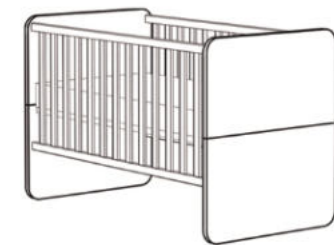

mit 3 Schubkästen (mit Selbsteinzug),
und 2 abnehmbare Ablagen
B/H/T: 110 x 93/98 x 45/71 cm
Farbe:
vintage wood grey/weiß matt lack

Beistellschrank
FRIEDA-11

mit 1 Tür, 1 offenes Fach,
1 Schubkasten (mit Selbsteinzug),
B/H/T: 55 x 128 x 41 cm
Farbe:
vintage wood grey/weiß matt lack

Unterstellregal FRIEDA

für die Wickelkommode

B/H/T: 25 x 89 x 25 cm

Farbe: weiß matt

Babybett
FRIEDA-BB

mit breiten Sprossen, Bettenhaupt
mit nicht sichtbarer Verschraubung
B/H/T: 78 x 93 x 144 cm
Farbe: vintage wood grey
Sprossen: weiß matt