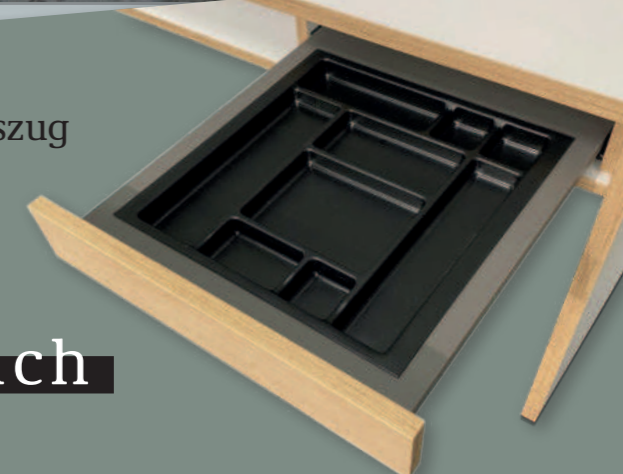

### Farbe Metall-Tischgestelle

Weiß  
(Verkehrsweiß RAL 9016)

Schwarz  
(Tiefschwarz RAL 9005)

Unsere  
Webseite

Stylischer Wangenschreibtisch  
mit Zwischenboden

und mittlerer Kabeldurchführung

in 2 Breitenrastern:

110 bis 139 cm mit durchgehendem Fach  
oder

140 bis 180 cm mit 3 Fächern

Ein optionaler Utensilienauszug  
bringt mehr Ordnung  
auf den Schreibtisch

Passend für jeden Anspruch