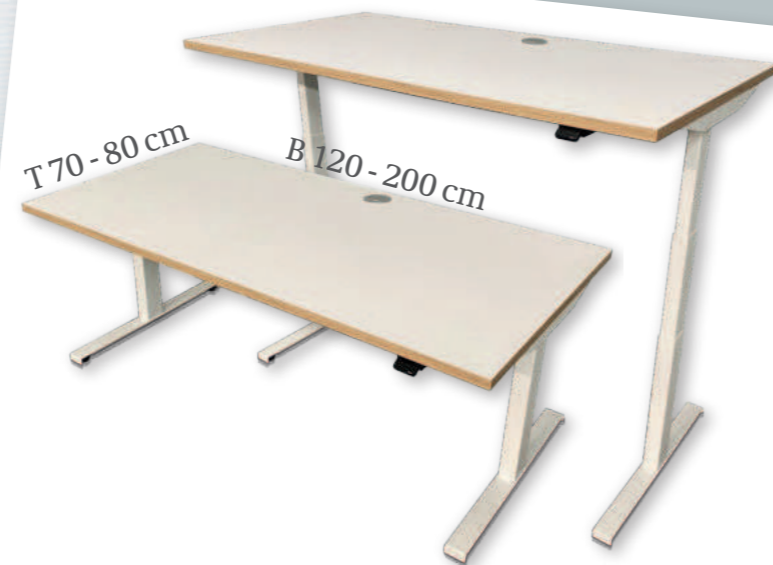

Standcontainer an  
Schreibtisch-Tiefe ohne  
Mehrpreis anpassbar,

Schubeinteilung  
optional für Container

Elektrisch stufenlos höhenverstellbarer  
Schreibtisch  
für Sitz-Steh-Höhe von 61 bis 125 cm,  
mit sensorgesteuertem Kollisionsschutz,  
optional mit praktischer Memoryfunktion

# Schreibtische für jeden Arbeitstyp

beide höhenverstellbare Schreibtischtypen  
ohne Mehrpreis individuell bestellbar  
in Breite 120 bis 200 cm und Tiefe 70 bis 80 cm

Manuell höhenverstellbarer  
Schreibtisch  
für Sitz-Sitz-Höhe von 63 bis 91 cm