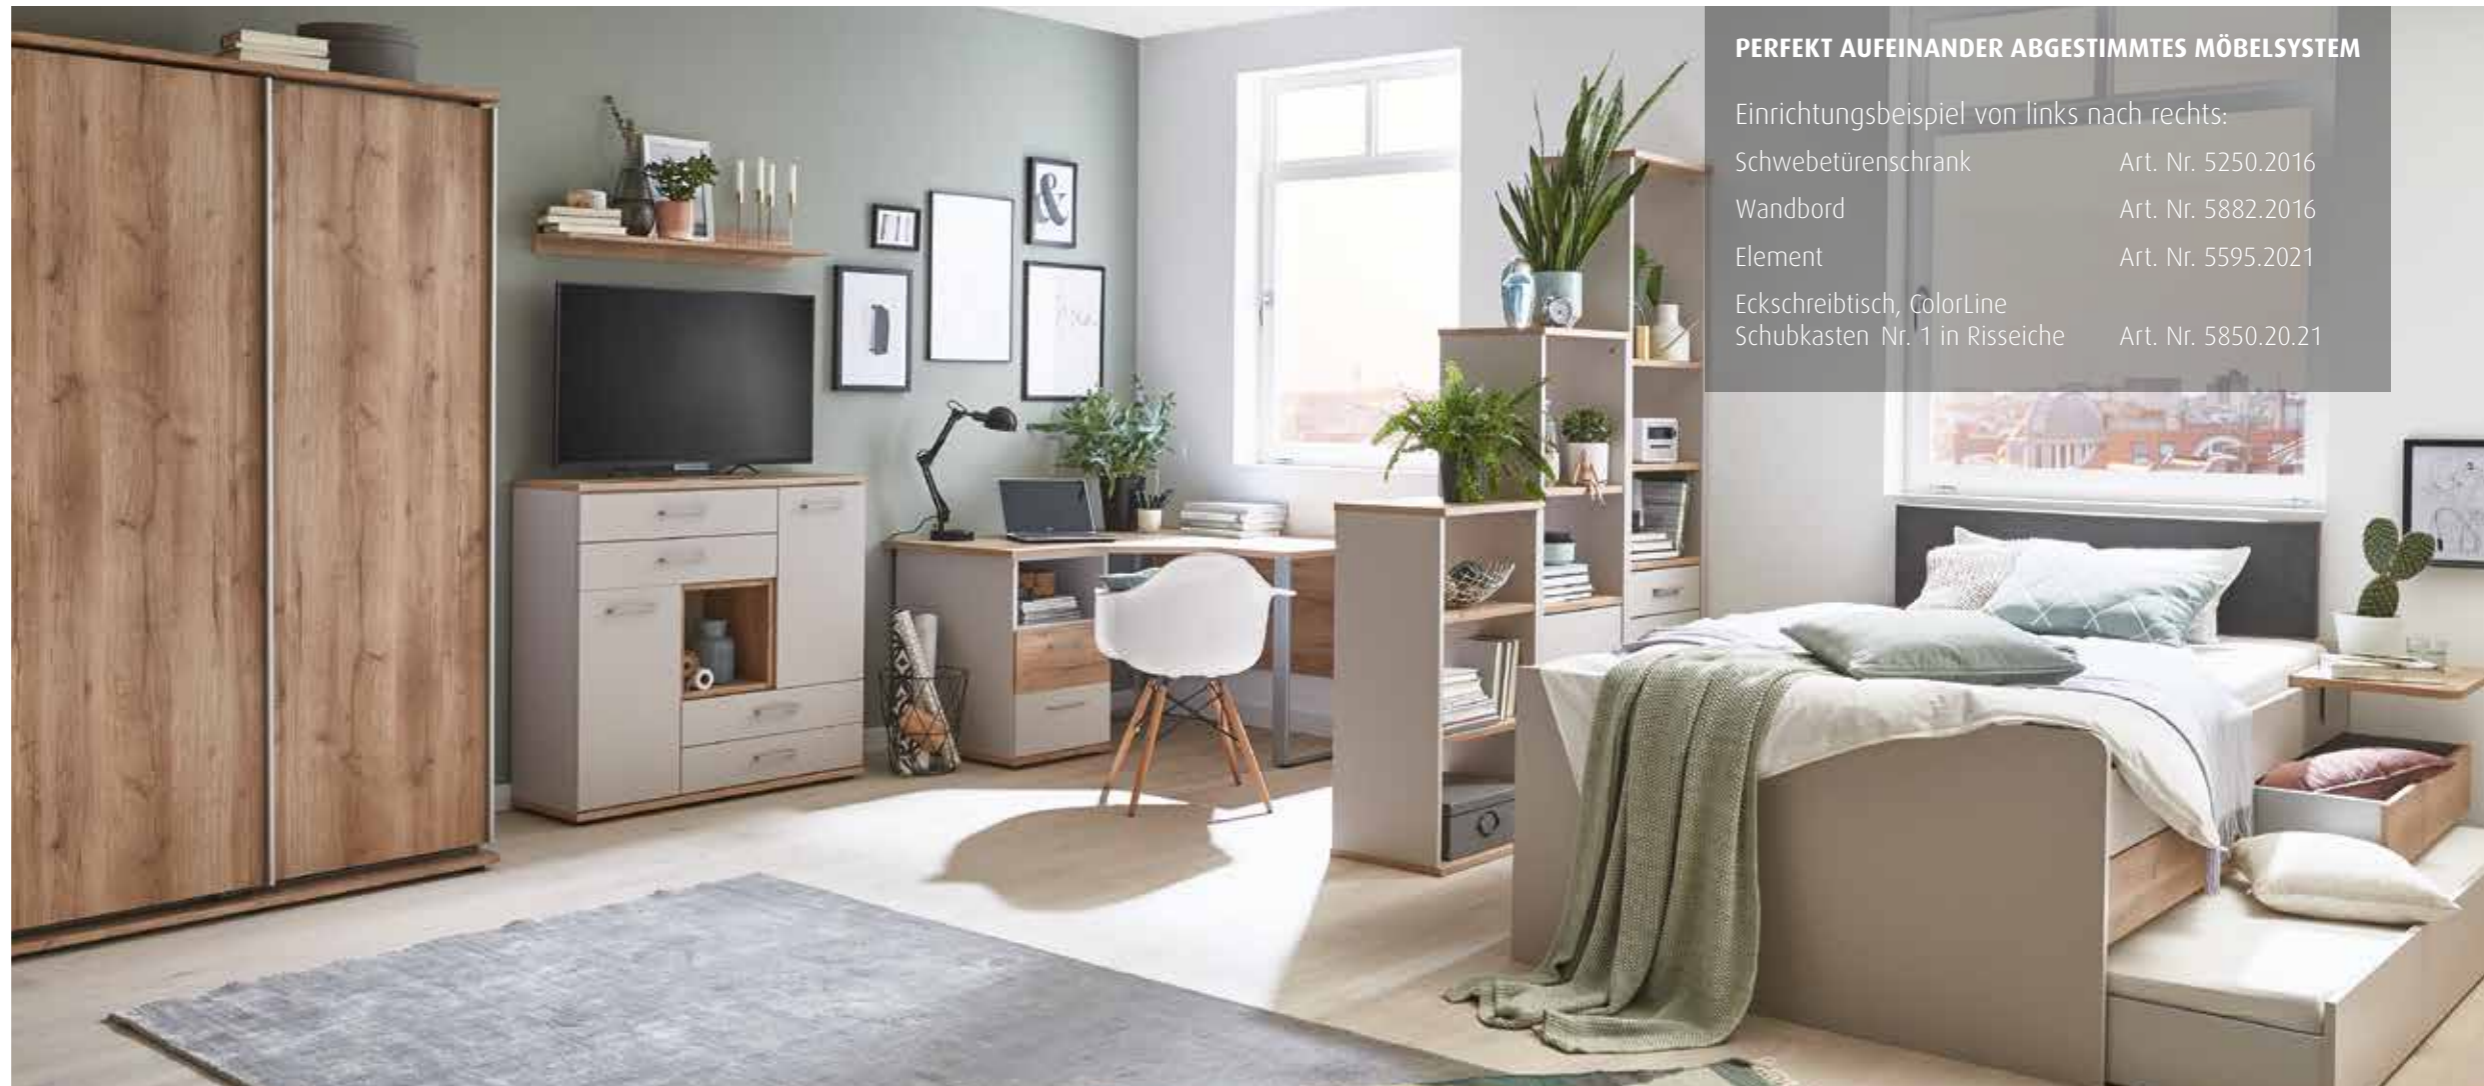

PERFEKT AUF EINANDER ABGESTIMMTES MÖBELSYSTEM

Einrichtungsbeispiel von links nach rechts:

- Schwebetürenschränk Art. Nr. 5250.2016
- Wandbord Art. Nr. 5882.2016
- Element Art. Nr. 5595.2021
- Eckschreibtisch, ColorLine
- Schubkasten Nr. 1 in Risseiche Art. Nr. 5850.20.21

FÜR DEN BESTEN START IN DEN MORGEN

Dein Traumbett mit integrierter Aufbe-
wahrungsmöglichkeit und Gästebett

Duo-Liege 120 x 200 cm
Art. Nr. 5737.2021

Anhängetisch
Art. Nr. 5754.2016

Kopfteilpolster
Art. Nr. 6806.2039