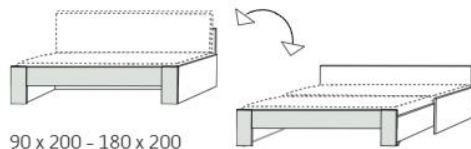

Bettseitenhöhe: 42 cm

Liegefläche in cm:

Maße in cm: B.
H.
T.

Liegenbett mit Farb-Applikation am Fußteil (ohne Lattenrost und Auflage)

90-140 x 200

98 - 148
43 / 64
204

Liegenbett mit Metall-Winkelfuß in Weiß (ohne Lattenrost und Auflage)

90 -140 x 200

98 - 148
43 / 64
205

Kopfteilpaneel für Liegenbetten, links und rechts verwendbar

90 - 140

160
75
2

Kopfteil für Liegenbetten

90 - 140

98 - 148
50
7

Bettseitenhöhe: 42 cm

Liegefläche in cm:

Farbkombination:

Maße in cm: B.
H.
T.

Bettsofa ausziehbar zum Doppelbett, mit Liegefläche bis zu 180 x 200 cm, inklusive variablem Lattenrost, ohne Auflage
Min. Matratzenhöhe: 16 cm, Max. Matratzenhöhe: 19 cm