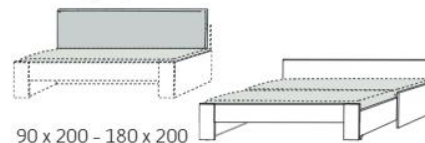

90 x 200 - 180 x 200

Komplett Weiß

Komplett Anthrazit

Korpus Weiß
Applikation in Votan Eiche

116 - 196
42 / 74 (ohne Auflage)
204

Matratze für Bettsofa, mit strapazierfähigem, abnehmbarem Polyesterbezug in Anthrazit, ideal nutzbar als Rückenlehne, Sitzfläche und Liegefläche im Bettsofa

Anwendungsbeispiel mit Art.-Nr. W90 und 2 x Art.-Nr. 960:

90 x 200 - 180 x 200

Matratze mit Polyesterbezug in Anthrazit

90
16
200
Mehr Informationen zur Matratze finden Sie in der Produktbeschreibung.

Bett Schubkasten für Liegenbett und Bettsofa, weiß, Front wie Art.-Nr.

Weiße

120
21
80

Kleiderschränke und Zubehör

Maße in cm: B.
H.
T.

Kleiderschrank 2-türig, 2 E.-Böden, 1 Kleiderstange

101
214
60

Kleiderschrank 2-türig, 1 Mittelseite, 7 E.-Böden, 1 Kleiderstange

126
214
60

Kleiderschrank 3-türig, 1 Mittelseite, 7 E.-Böden, 1 Kleiderstange

151
214
60

Kleiderschrank 3-türig, 1 Mitteltür mit Spiegel, 1 Mittelseite, 7 E.-Böden, 1 Kleiderstange

151
214
60

Kleiderschrank 4-türig, 1 Mittelseite, 4 E.-Böden, 2 Kleiderstangen