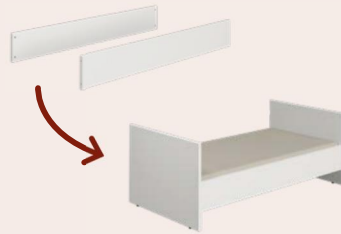

Babybett 70 x 140
Cot 70 x 140
176 558 1
H 146,2 | 77,2 | 81,9

- 2 Schlupfsprossen
- 4-fach höhenverstellbar
- 2 removable bars
- 4-way height adjustable

Babybett 60 x 120
Cot 60 x 120
176 558 0
H 126,2 | 67,2 | 81,9

- 4-fach höhenverstellbar
- 4-way height adjustable

Umboseiten
Changing sides
276 538 9
H 139,0 | 2,2 | 18,4

Wickelkommode
Changing unit
176 558 5
H 109,9 | 92,0 | 52,7

- Wickelfläche: B 84,2 / T 70,0
- Changing surface: W 84,2 / T 70,0